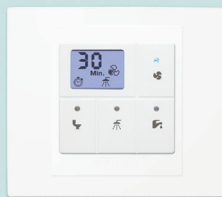

WS-286F

**регуляторы освещения
и вентиляции**

ЦВЕТА:

- ☐ БЕЛЫЙ
- ☐ БЕЖЕВЫЙ
- ☐ ЧЕРНЫЙ
  ГЛЯНЕЦ